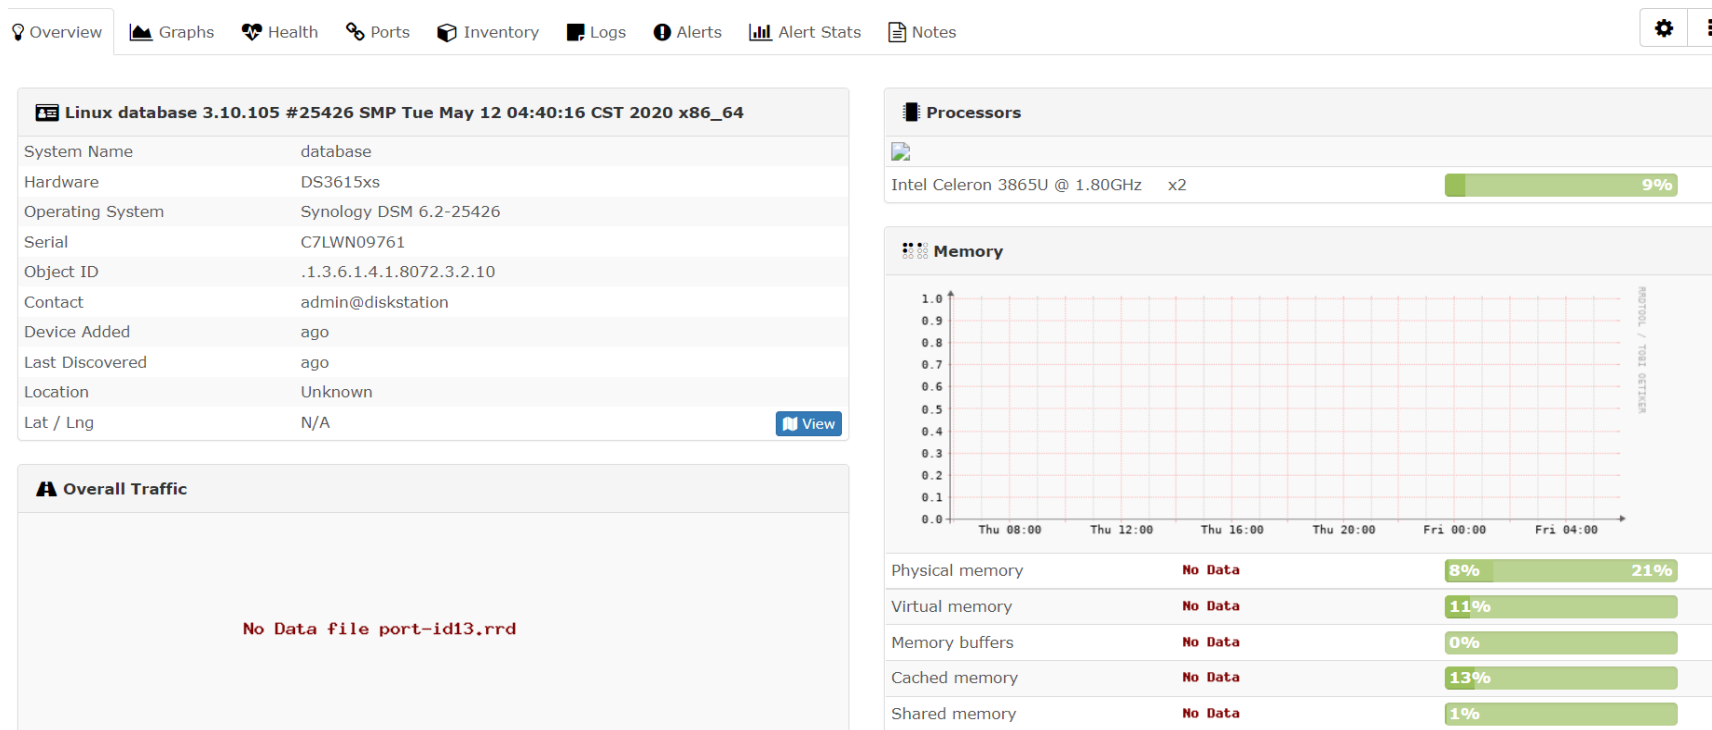

## • 与系统分离的健康检测平台

- 与国内外数据备份企业建立了良好的合作关系

江城多山，珞珈獨秀  
山上有巒，武漢大學

武汉萃智

自強 弘毅 求是 拓新

谢 谢 观 看！

江城多山，珞珈独秀  
山上有鬢，武漢大學